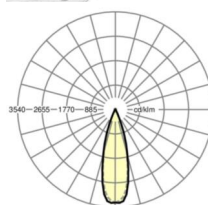

DEEP-LINK

<https://www.regiolux.de/ru/article/19442004150>

Ссылка	LED 4000lm 865
ηLB	100 %
Φ ↓/↑	99 % / 1 %
UGR поп./вдоль дисплей	10.7 / 9.3
	65° < 1500cd/m²

Механика

цвет корпуса	белый стандартный для электротехники RAL 9016
размеры (LxWxH/DxH)	1531mm x 55mm x 37mm
вес (нетто)	1.9kg
Вид монтажа	сборка трековых систем, световая структура

размеры

L	1531 mm	Длина
В	55 mm	Ширина
н	37 mm	Высота